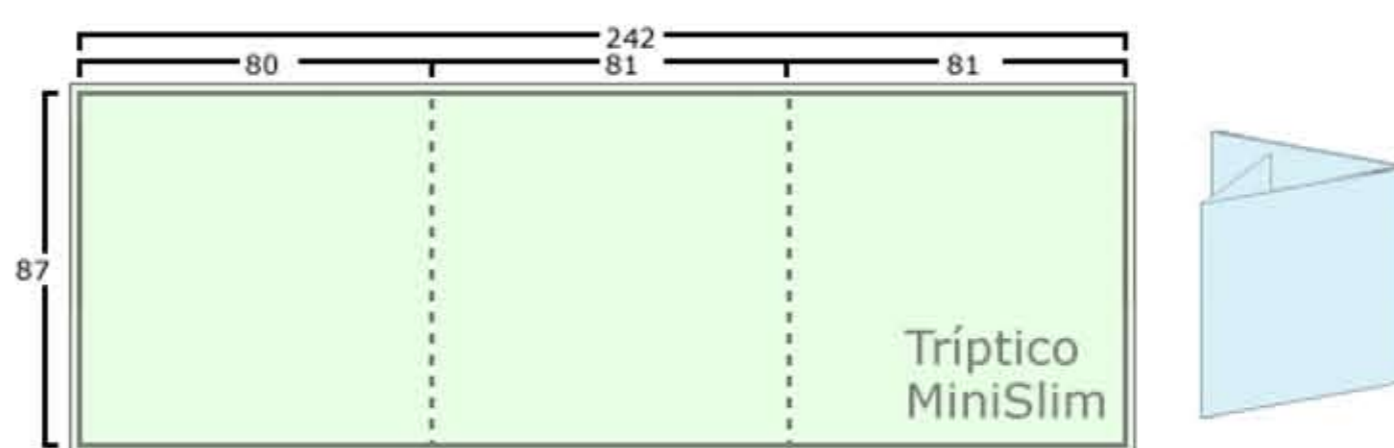

Slim DVD (simple y doble)

Ref: SlimDVD / SlimDVD-2

Carátula, Díptico, Tríptico.

Ref: SlimDVD

Ref: SlimDVD-2

- Línea de doblado.
- ┌ Línea de medida en milímetros.
- └ Línea de corte (ancha) más línea de sangrado (delgada).
- Cuatricromía a una o dos caras (Carátula a dos caras sólo si el estuche es transparente).

Slim CD

Ref: SlimCD

Libretos e Inlay.

- Línea de doblado.
- ┌ Línea de medida en milímetros.
- └ Línea de corte (ancha) más línea de sangrado (delgada).
- Cuatricromía a una o dos caras en zona coloreada verde (opcional).

MiniSlim CD-DVD y CD-DVD Card

Ref: MiniSlimCD-DVD / CD-DVDCard

Libretos e Inlay.

Ref: MiniSlimCD-DVD

Ref: CD-DVDCard

- Línea de doblado.
- ┌ Línea de medida en milímetros.
- └ Línea de corte (ancha) más línea de sangrado (delgada).
- Cuatricromía a una o dos caras en zona coloreada verde (opcional).