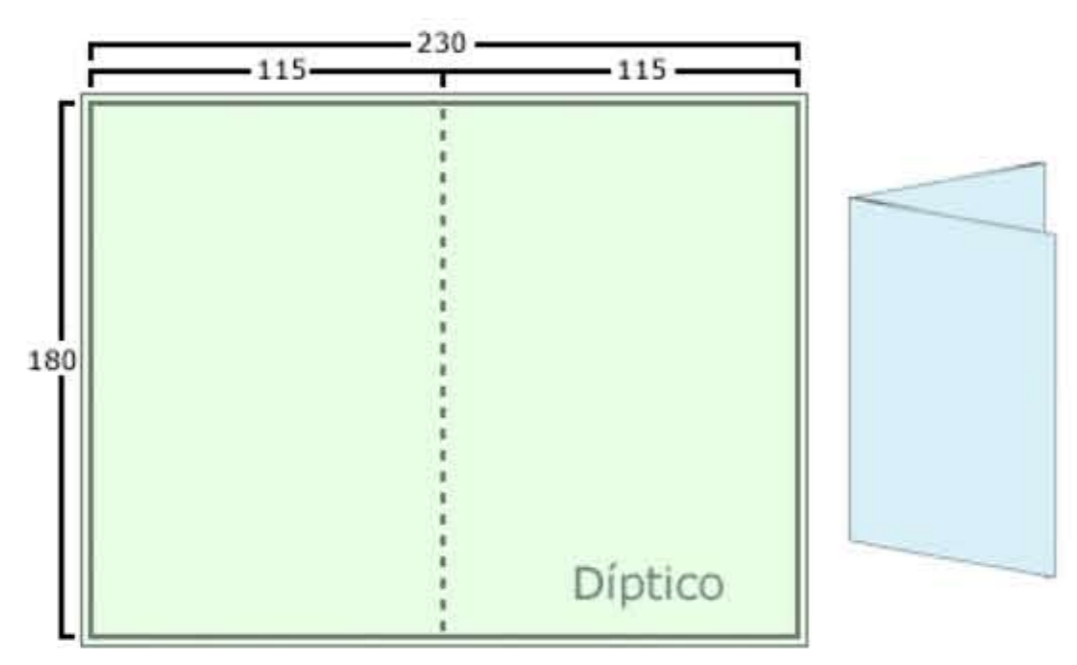

Slim DVD (simple y doble)

Ref: SlimDVD / SlimDVD-2

Carátula, Díptico, Tríptico.

Ref: SlimDVD

Ref: SlimDVD-2

- Línea de doblado.
- ┌ Línea de medida en milímetros.
- └ Línea de corte (ancha) más línea de sangrado (delgada).
- Cuatricromía a una o dos caras (Carátula a dos caras sólo si el estuche es transparente).

Slim CD

Ref: SlimCD

Libretos e Inlay.

- Línea de doblado.
- ┌ Línea de medida en milímetros.
- └ Línea de corte (ancha) más línea de sangrado (delgada).
- Cuatricromía a una o dos caras en zona coloreada verde (opcional).

MiniSlim CD-DVD y CD-DVD Card

Ref: MiniSlimCD-DVD / CD-DVDCard

Libretos e Inlay.

Ref: MiniSlimCD-DVD

Ref: CD-DVDCard

- Línea de doblado.
- ┌ Línea de medida en milímetros.
- └ Línea de corte (ancha) más línea de sangrado (delgada).
- Cuatricromía a una o dos caras en zona coloreada verde (opcional).