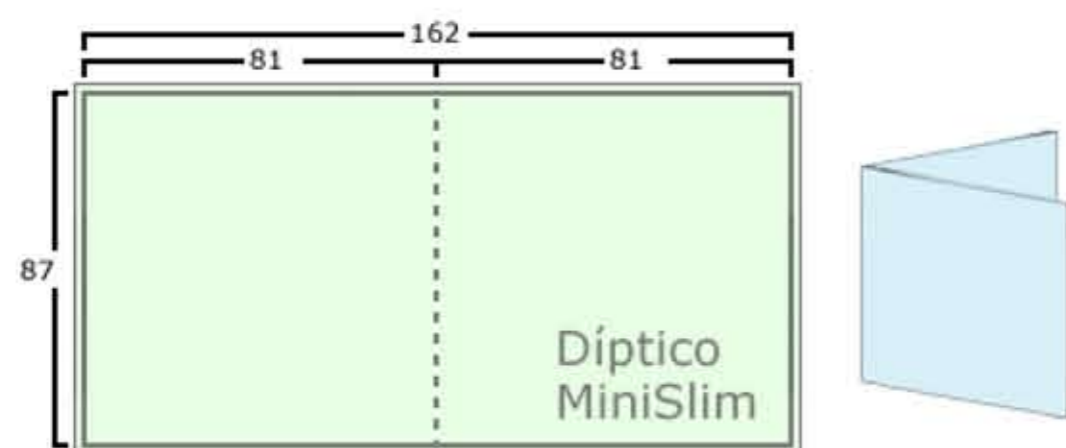

Slim DVD (simple y doble)

Ref: SlimDVD / SlimDVD-2

Carátula, Díptico, Tríptico.

Ref: SlimDVD

Ref: SlimDVD-2

- Línea de doblado.
- ┌ Línea de medida en milímetros.
- └ Línea de corte (ancha) más línea de sangrado (delgada).
- Cuatricromía a una o dos caras (Carátula a dos caras sólo si el estuche es transparente).

Slim CD

Ref: SlimCD

Libretos e Inlay.

- Línea de doblado.
- ┌ Línea de medida en milímetros.
- └ Línea de corte (ancha) más línea de sangrado (delgada).
- Cuatricromía a una o dos caras en zona coloreada verde (opcional).

MiniSlim CD-DVD y CD-DVD Card

Ref: MiniSlimCD-DVD / CD-DVDCard

Libretos e Inlay.

Ref: MiniSlimCD-DVD

Ref: CD-DVDCard

- Línea de doblado.
- ┌ Línea de medida en milímetros.
- └ Línea de corte (ancha) más línea de sangrado (delgada).
- Cuatricromía a una o dos caras en zona coloreada verde (opcional).