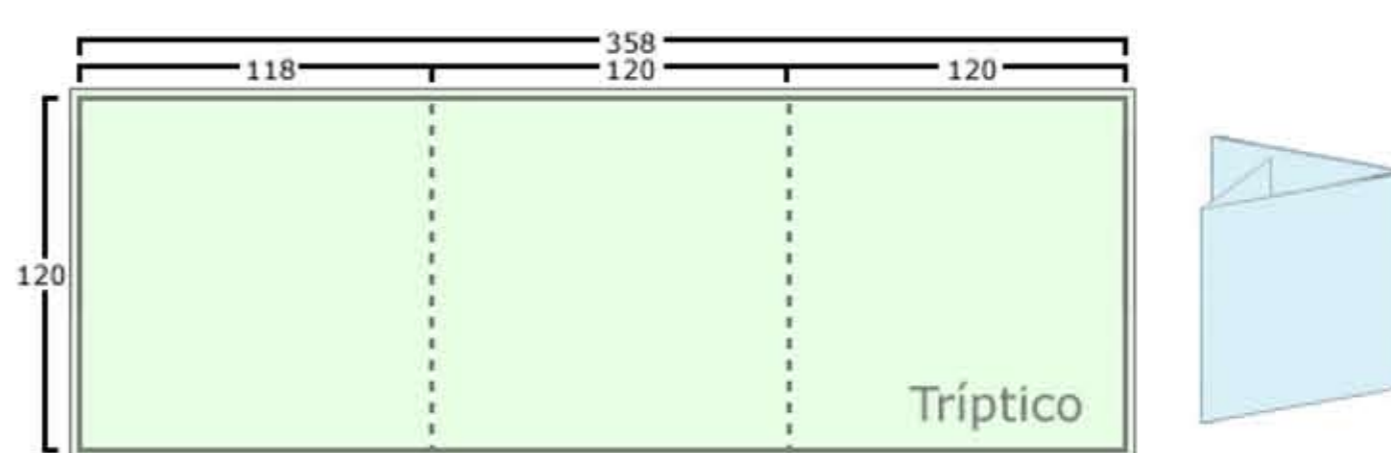

Slim DVD (simple y doble)

Ref: SlimDVD / SlimDVD-2

Carátula, Díptico, Tríptico.

Ref: SlimDVD

Ref: SlimDVD-2

- Línea de doblado.
- ┌ Línea de medida en milímetros.
- └ Línea de corte (ancha) más línea de sangrado (delgada).
- Cuatricromía a una o dos caras (Carátula a dos caras sólo si el estuche es transparente).

Slim CD

Ref: SlimCD

Libretos e Inlay.

- Línea de doblado.
- ┌ Línea de medida en milímetros.
- └ Línea de corte (ancha) más línea de sangrado (delgada).
- Cuatricromía a una o dos caras en zona coloreada verde (opcional).

MiniSlim CD-DVD y CD-DVD Card

Ref: MiniSlimCD-DVD / CD-DVDCard

Libretos e Inlay.

Ref: MiniSlimCD-DVD

Ref: CD-DVDCard

- Línea de doblado.
- ┌ Línea de medida en milímetros.
- └ Línea de corte (ancha) más línea de sangrado (delgada).
- Cuatricromía a una o dos caras en zona coloreada verde (opcional).