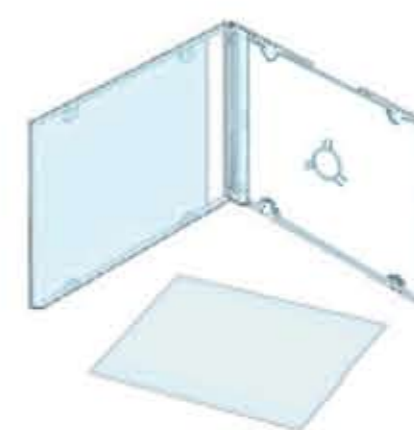

Slim DVD (simple y doble)

Ref: SlimDVD / SlimDVD-2

Carátula, Díptico, Tríptico.

Ref: SlimDVD

Ref: SlimDVD-2

- Línea de doblado.
- ┌ Línea de medida en milímetros.
- └ Línea de corte (ancha) más línea de sangrado (delgada).
- Cuatricromía a una o dos caras (Carátula a dos caras sólo si el estuche es transparente).

Slim CD

Ref: SlimCD

Libretos e Inlay.

- Línea de doblado.
- ┌ Línea de medida en milímetros.
- └ Línea de corte (ancha) más línea de sangrado (delgada).
- Cuatricromía a una o dos caras en zona coloreada verde (opcional).

MiniSlim CD-DVD y CD-DVD Card

Ref: MiniSlimCD-DVD / CD-DVDCard

Libretos e Inlay.

Ref: MiniSlimCD-DVD

Ref: CD-DVDCard

- Línea de doblado.
- ┌ Línea de medida en milímetros.
- └ Línea de corte (ancha) más línea de sangrado (delgada).
- Cuatricromía a una o dos caras en zona coloreada verde (opcional).