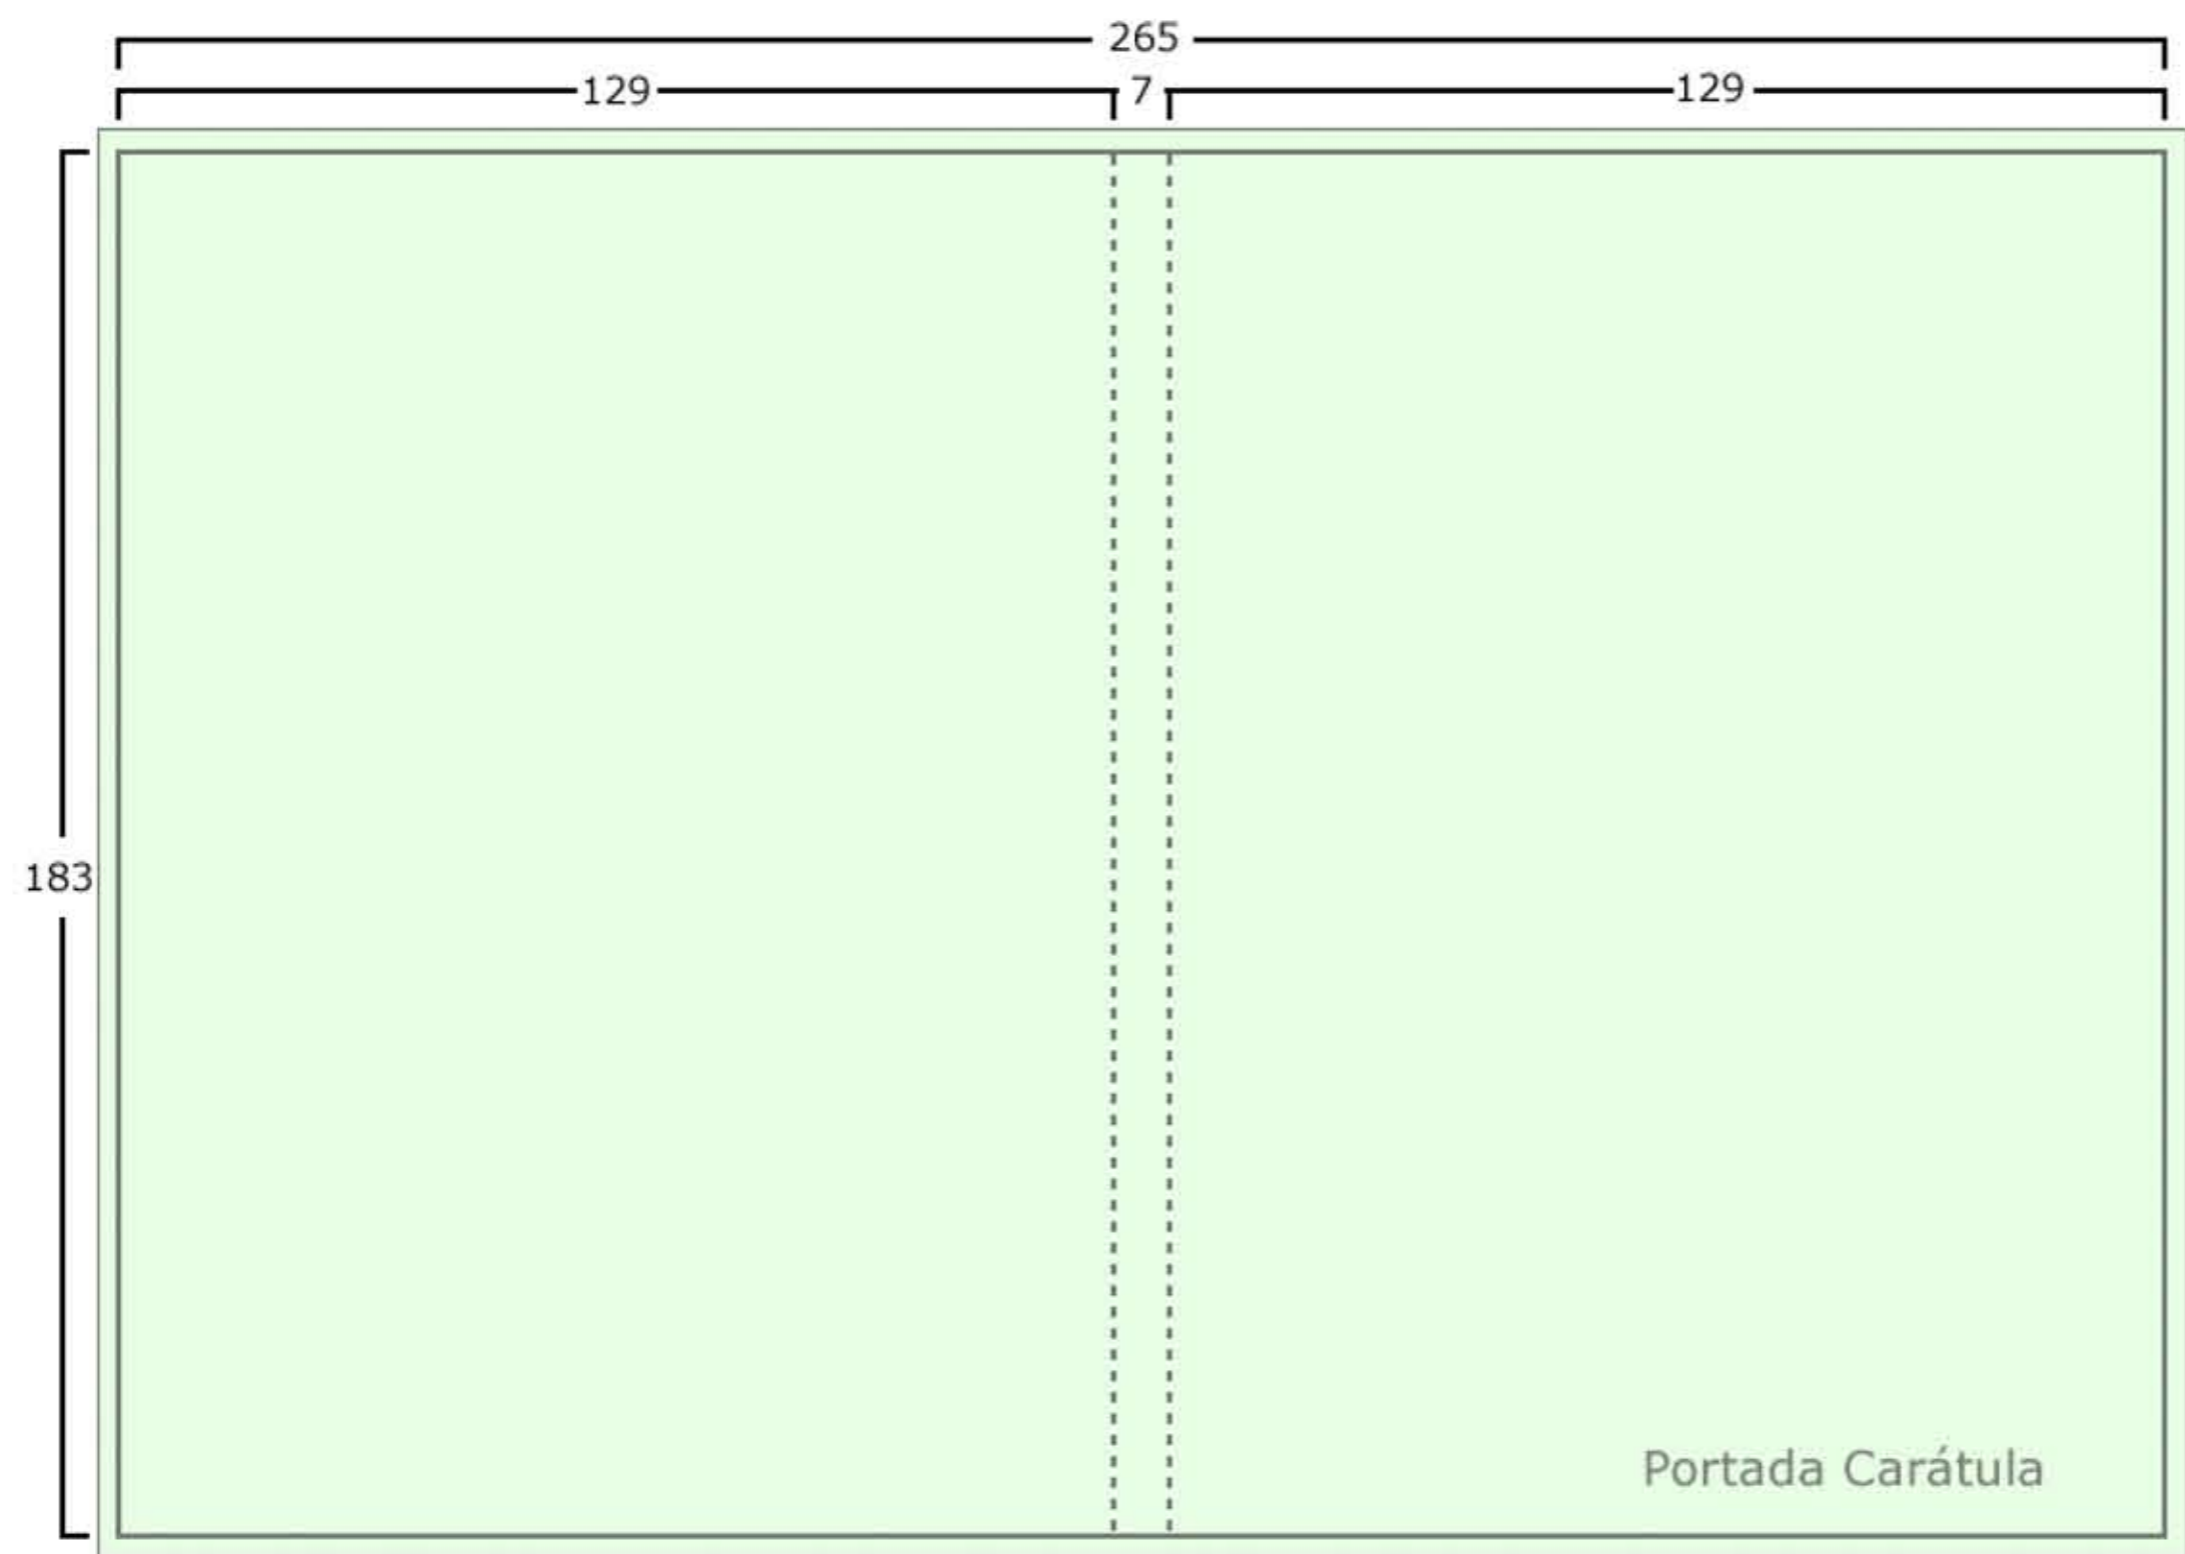

Slim DVD (simple y doble)

Ref: SlimDVD / SlimDVD-2

Carátula, Díptico, Tríptico.

Ref: SlimDVD

Ref: SlimDVD-2

- Línea de doblado.
- ┌ Línea de medida en milímetros.
- └ Línea de corte (ancha) más línea de sangrado (delgada).
- Cuatricromía a una o dos caras (Carátula a dos caras sólo si el estuche es transparente).

Slim CD

Ref: SlimCD

Libretos e Inlay.

- Línea de doblado.
- ┌ Línea de medida en milímetros.
- └ Línea de corte (ancha) más línea de sangrado (delgada).
- Cuatricromía a una o dos caras en zona coloreada verde (opcional).

MiniSlim CD-DVD y CD-DVD Card

Ref: MiniSlimCD-DVD / CD-DVDCard

Libretos e Inlay.

Ref: MiniSlimCD-DVD

Ref: CD-DVDCard

- Línea de doblado.
- ┌ Línea de medida en milímetros.
- └ Línea de corte (ancha) más línea de sangrado (delgada).
- Cuatricromía a una o dos caras en zona coloreada verde (opcional).