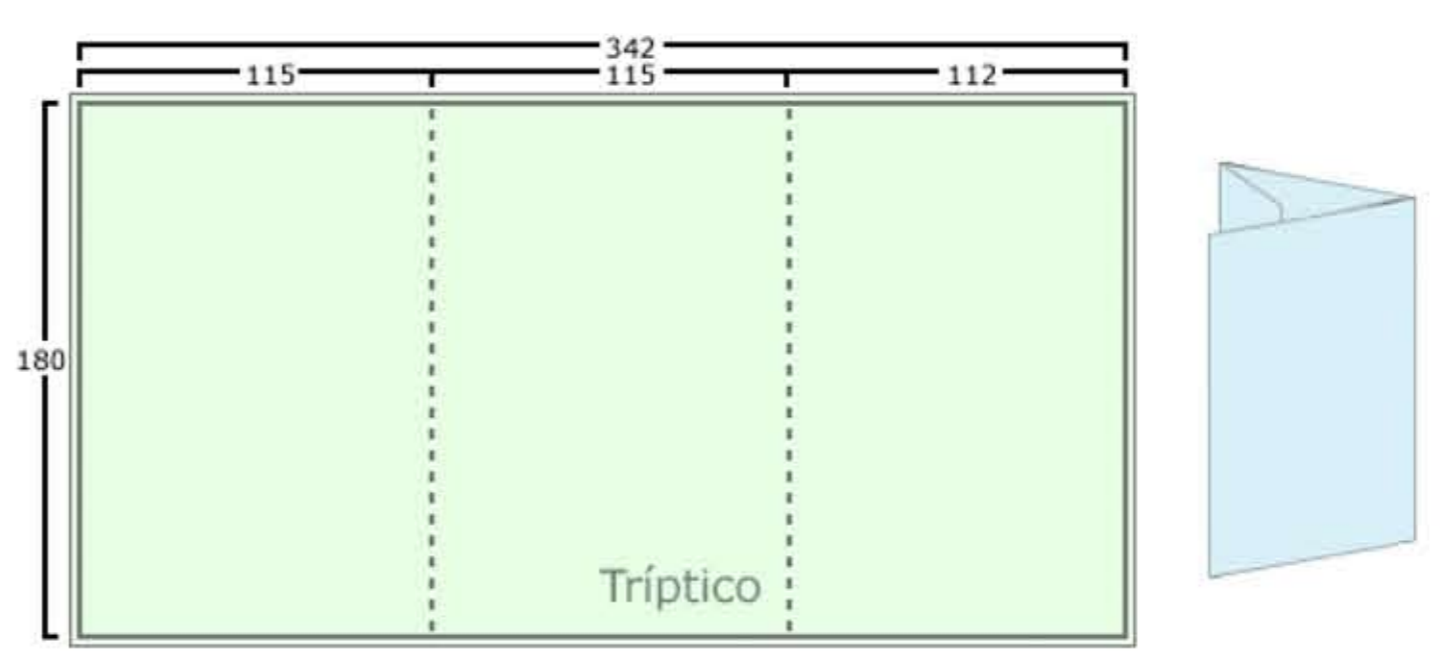

Slim DVD (simple y doble)

Ref: SlimDVD / SlimDVD-2

Carátula, Díptico, Tríptico.

Ref: SlimDVD

Ref: SlimDVD-2

- Línea de doblado.
- ┌ Línea de medida en milímetros.
- └ Línea de corte (ancha) más línea de sangrado (delgada).
- Cuatricromía a una o dos caras (Carátula a dos caras sólo si el estuche es transparente).

Slim CD

Ref: SlimCD

Libretos e Inlay.

- Línea de doblado.
- ┌ Línea de medida en milímetros.
- └ Línea de corte (ancha) más línea de sangrado (delgada).
- Cuatricromía a una o dos caras en zona coloreada verde (opcional).

MiniSlim CD-DVD y CD-DVD Card

Ref: MiniSlimCD-DVD / CD-DVDCard

Libretos e Inlay.

Ref: MiniSlimCD-DVD

Ref: CD-DVDCard

- Línea de doblado.
- ┌ Línea de medida en milímetros.
- └ Línea de corte (ancha) más línea de sangrado (delgada).
- Cuatricromía a una o dos caras en zona coloreada verde (opcional).