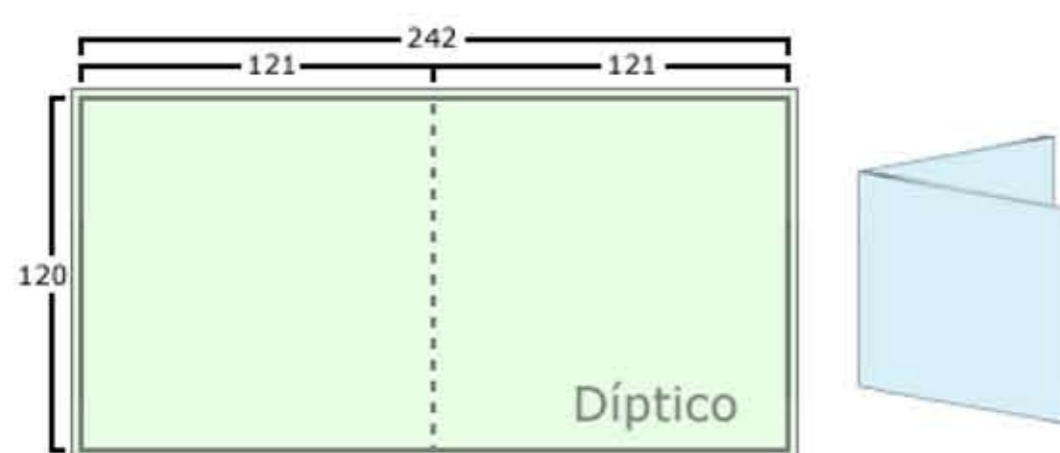

Slim DVD (simple y doble)

Ref: SlimDVD / SlimDVD-2

Carátula, Díptico, Tríptico.

Ref: SlimDVD

Ref: SlimDVD-2

- Línea de doblado.
- ┌ Línea de medida en milímetros.
- └ Línea de corte (ancha) más línea de sangrado (delgada).
- Cuatricromía a una o dos caras (Carátula a dos caras sólo si el estuche es transparente).

Slim CD

Ref: SlimCD

Libretos e Inlay.

- Línea de doblado.
- ┌ Línea de medida en milímetros.
- └ Línea de corte (ancha) más línea de sangrado (delgada).
- Cuatricromía a una o dos caras en zona coloreada verde (opcional).

MiniSlim CD-DVD y CD-DVD Card

Ref: MiniSlimCD-DVD / CD-DVDCard

Libretos e Inlay.

Ref: MiniSlimCD-DVD

Ref: CD-DVDCard

- Línea de doblado.
- ┌ Línea de medida en milímetros.
- └ Línea de corte (ancha) más línea de sangrado (delgada).
- Cuatricromía a una o dos caras en zona coloreada verde (opcional).